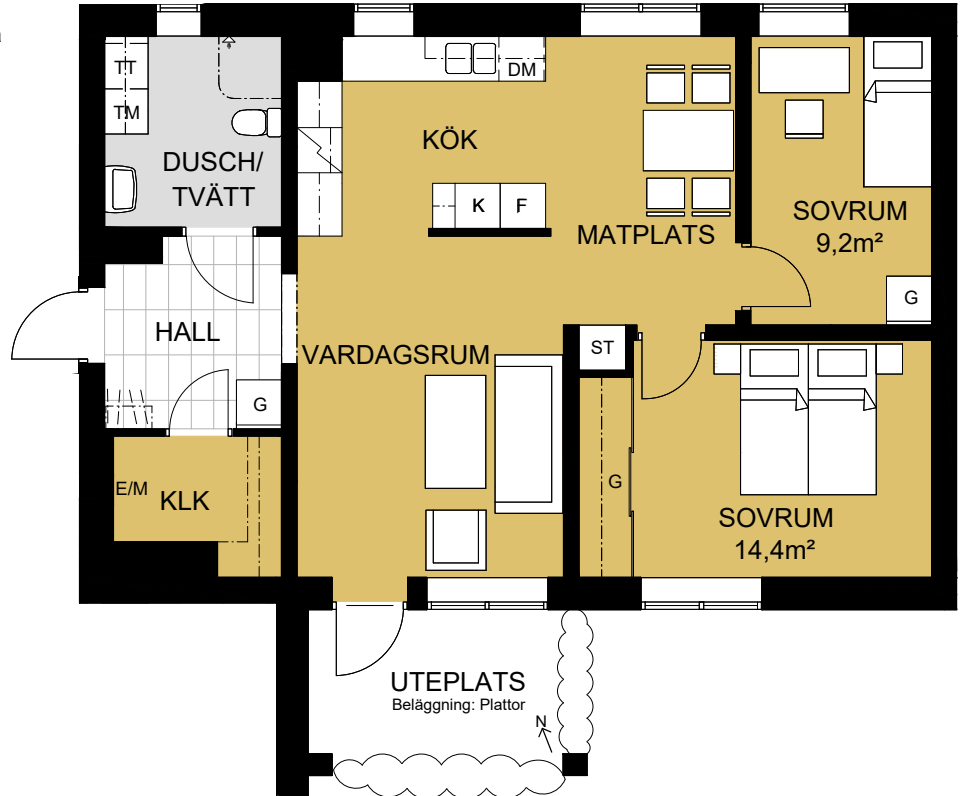

Kv. Arken 1

3 RoK (C11S)

Lägenhet: 1157-001-02-1001

Plan: Bottenvåning

Boarea: 77,3m²

(Boarea inkluderar innerväggar, enligt Svensk Standard, areaavvikelser kan förekomma.)

FÖRKLARINGAR

Takhöjder:

- i lägenhet: 2,50 m

- i klk & dusch/tvätt: 2,30 m

lokala sänkningar kan förekomma

K	Kyl
F	Frys
	Spis
DM	Diskmaskin
G	Garderob
ST	Städsåp
TM	Tvättmaskin
TT	Torktumlare
E/M	EI/Mediaskåp
	Duschdraperiskena
	Hatthylla
	Parkett
	Plastmatta
	Klinker

Multimediauttag finns i samtliga lägenheter på flertalet ställen.

Reservation för att avvikelser kan förekomma.

ORIENTERINGSPLAN

Adress: Serafimervägen 3A

Plan: Bottenvåning

 = Lägenhetens placering i huset

SKALA 1:100 (A4-format)